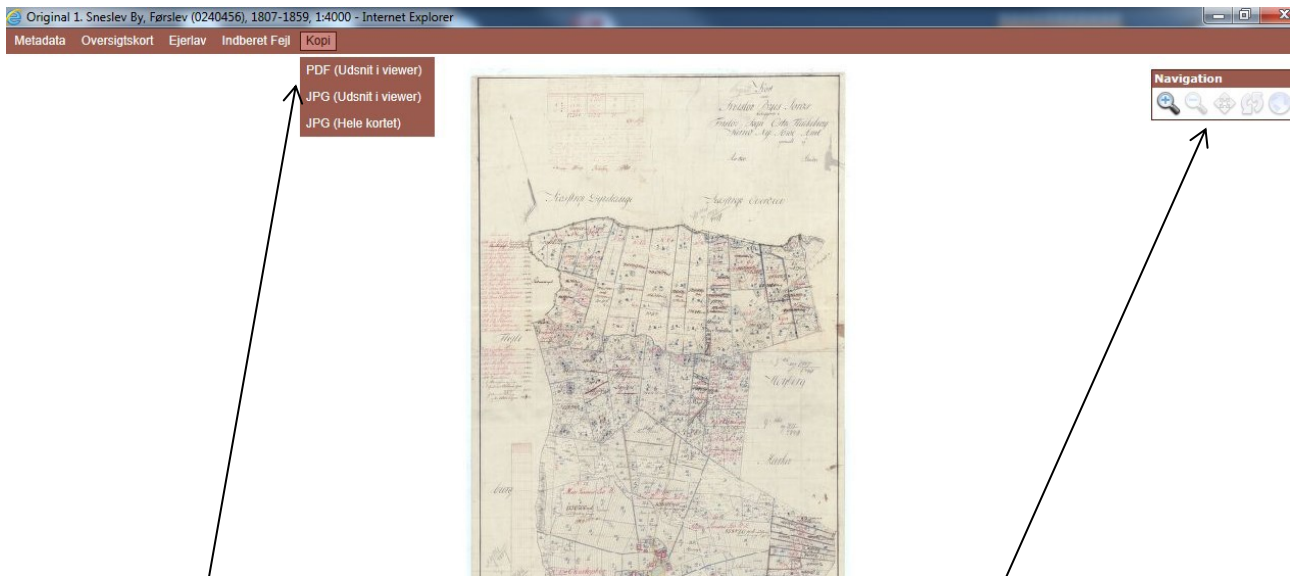

Original 2 Rammekort (Ingen)

Vis	Kortbladsnavn	Gyldig fra	Gyldig til	Målestok	Bemærkning
	Ingen data				

Klik på: [Vis](#) for at se kortet.

Klik på: [Vis ejerlav og matrikelkort](#)

Klik her for yderligere information.

(her vises de tilgrænsende ejerlav/sogne).

Her har du mulighed for at kopiere et kortudsnit.

Brug navigationsfeltet til at zoome ud og ind, panorere, dreje kortet osv.

Når du zoomer: klik på venstre musetast og hold knappen nede – slip når du har markeret det ønskede udsnit. Kortet stiller nu skarpt.